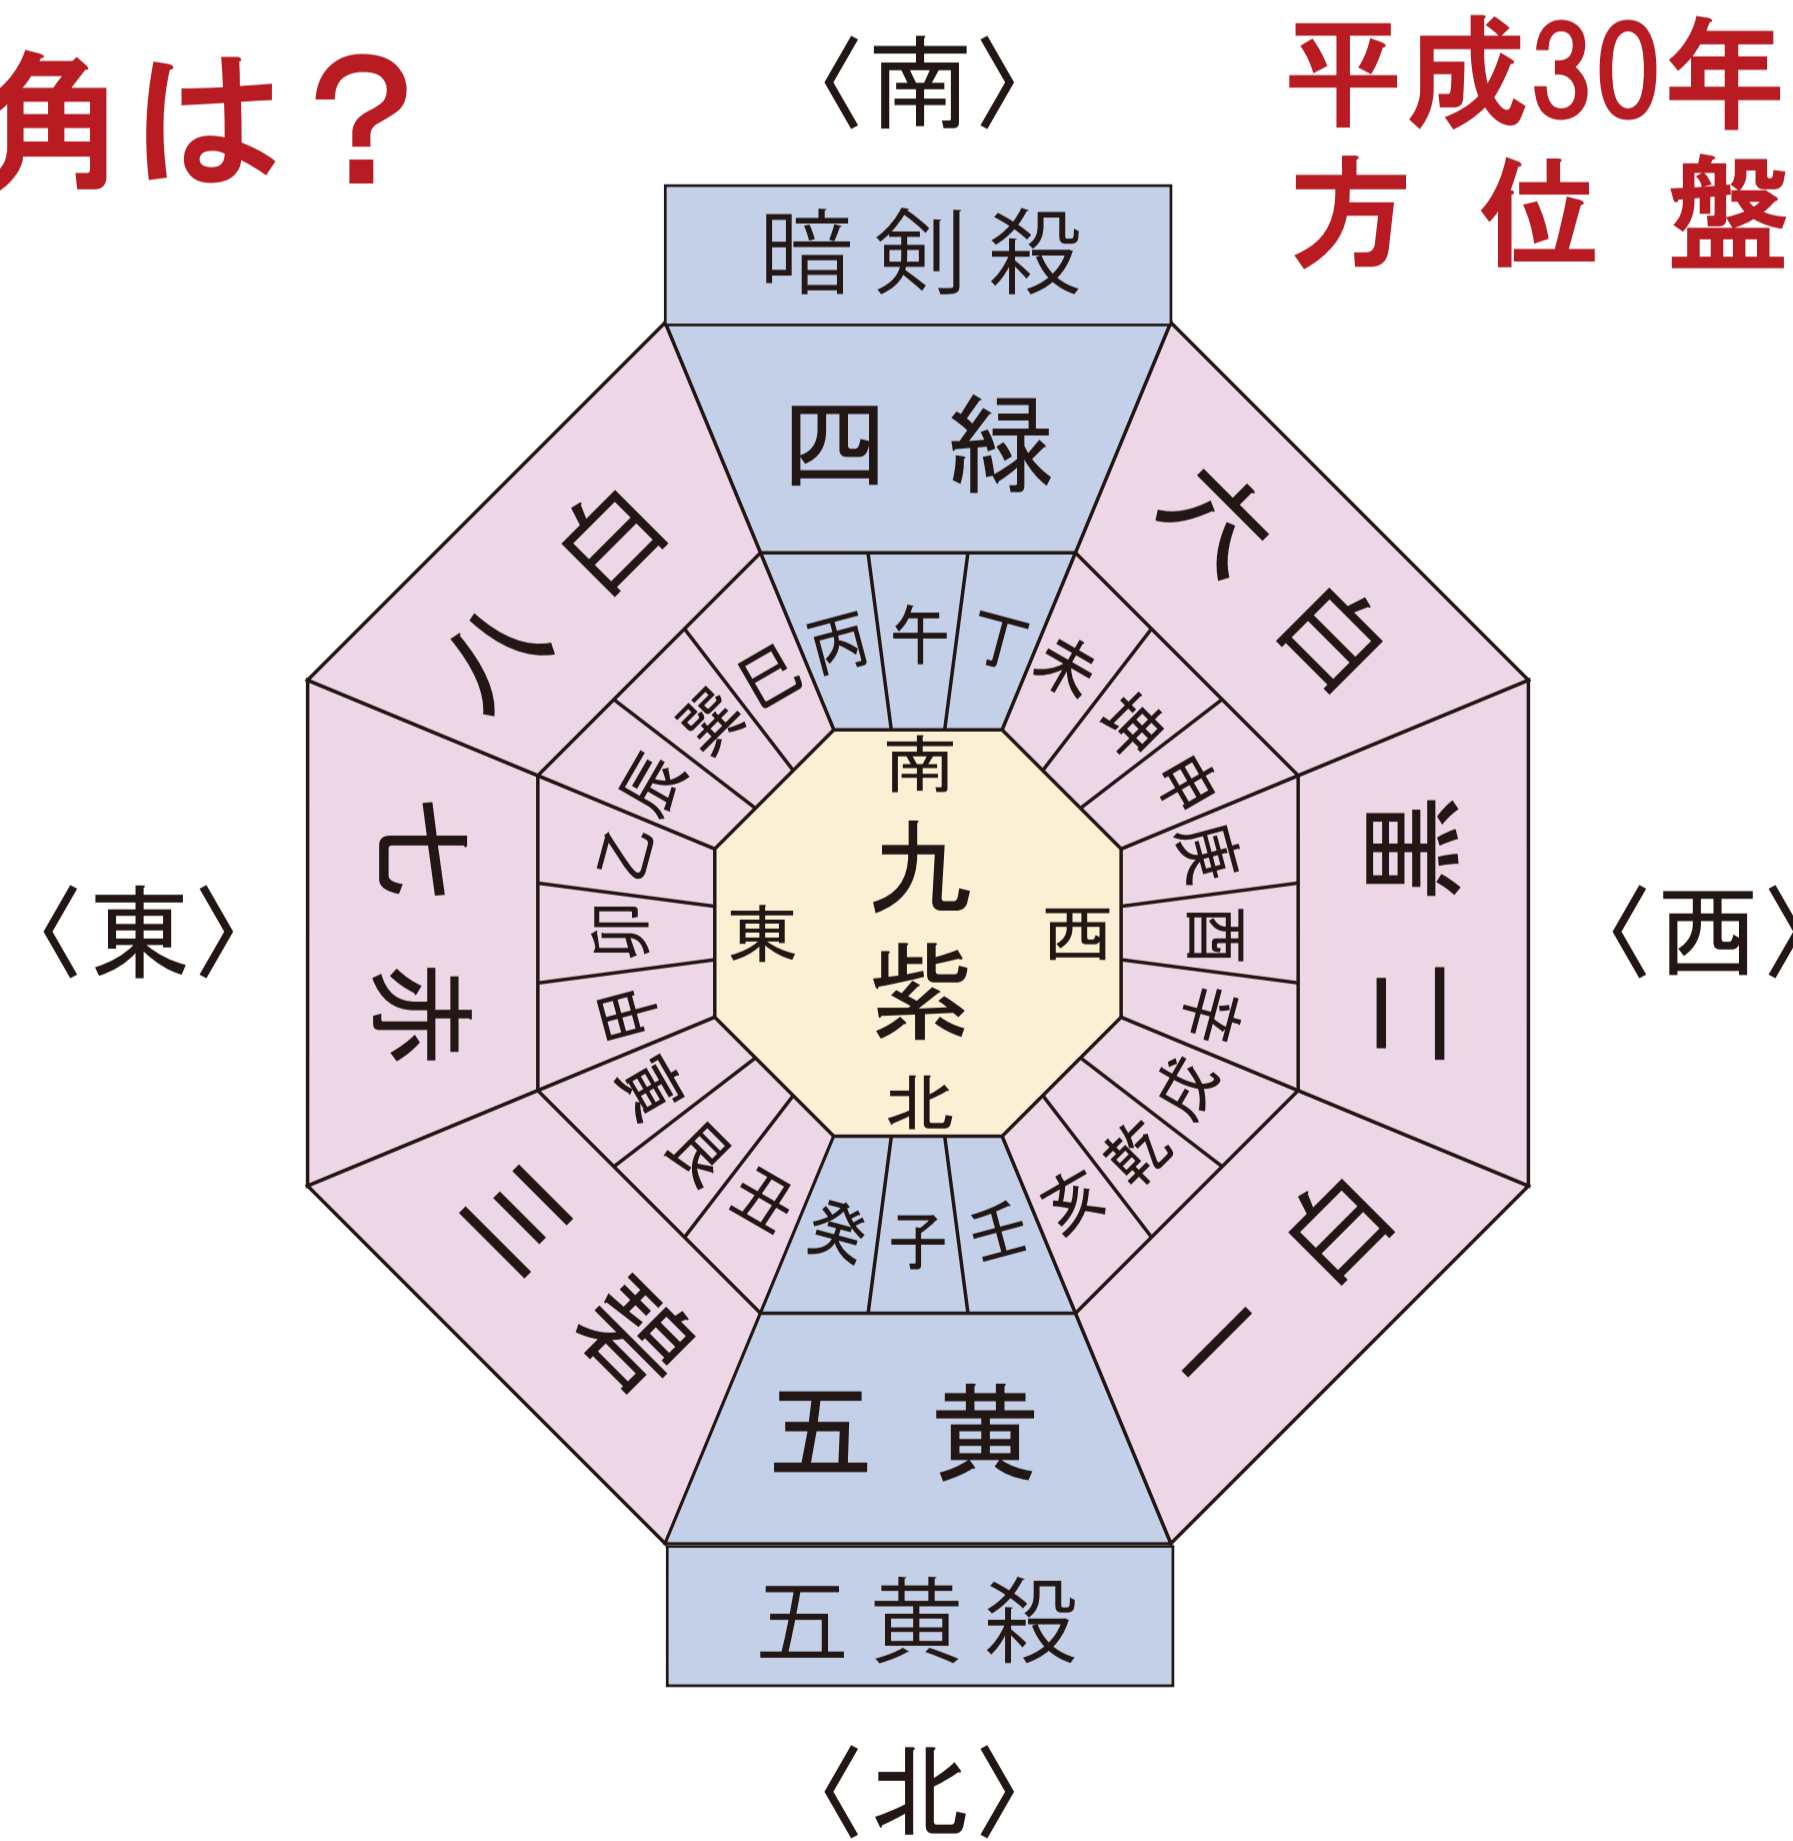

衰運に向かう空転の年

表面的には旺盛な運氣だが内実は空虚。善悪共に表面化し吉凶交錯。

五黄土星

運氣低調、多事多難の年

じっと辛抱し好機の到来を待つという心構えだけが唯一の対応策。

の方方は方除けの御祈禱を受けましょう

## 平成30年、凶方位となる方角は？

方位の吉凶は、「動より生ずる」ということとなります。引越しや転勤などの移動や、新規の新店、開設、建物や庭等の改修・造作など、「動く(行動)」ことが原因となり、災禍を招いてしまう要注意方位があります。

凶方位は、大きく2つに分けられます。今年一年を通じ、万人に共通の凶方位「五黄殺、暗剣殺」と、個人別の凶方位「本命殺、本命的殺」が有ります。

また、中央(今年は九紫火星)に本命星がある方は、動くことのできる方位は無く、「八方塞り」の年です。

九星の位置が年毎に変わることによって、方位の吉凶も変わりますので、年初にはよく確認されておく事をおすすめ致します。

平成30年  
方位盤