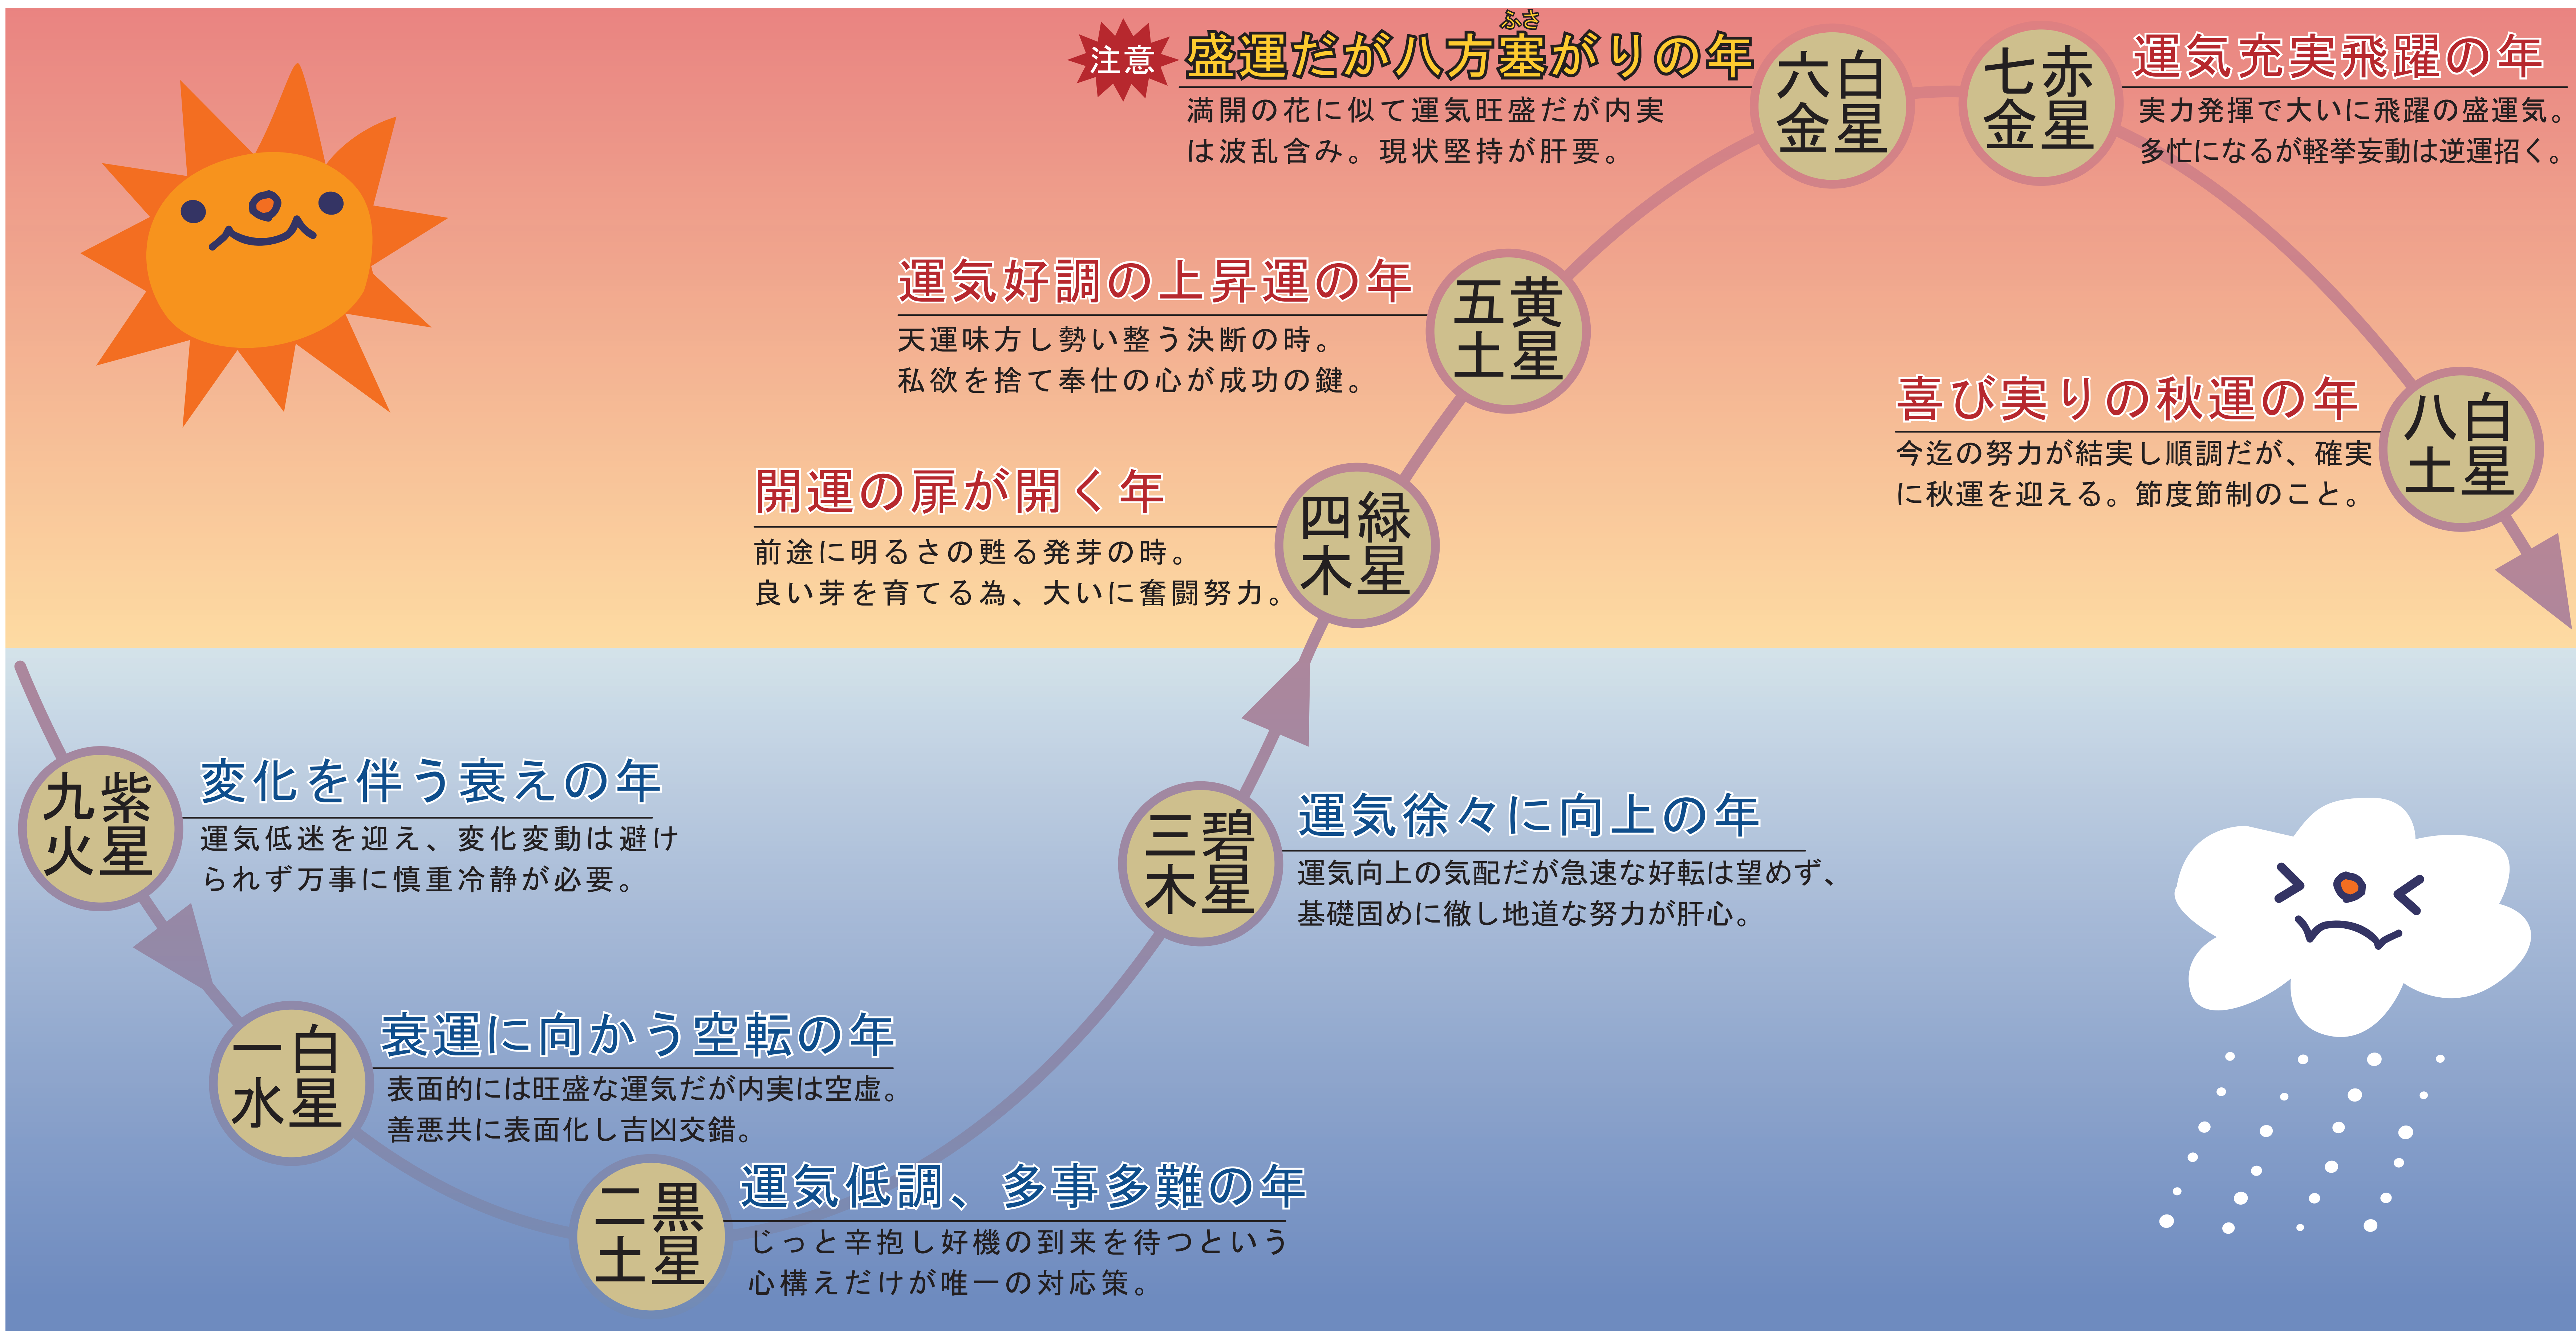

令和3年 九星運氣表

生れ星(九星)によりその年の運勢・運氣、方位の吉凶が大きく左右されます。 運氣の低い方、八方塞がり(ふさがり)の方は方除けの御祈禱を受けましょう。

■九星早見表 令和3年は、**一白水星・二黒土星・三碧木星・六白金星・九紫火星**の方が、方除けの対象となります。

※年回りは立春を始めとしますので、1/1から節分までに生まれた方は、生まれ年を前年でご判断下さい。

一白水星	二黒土星	三碧木星	四緑木星	五黄土星	六白金星	七赤金星	八白土星	九紫火星
昭和2年生	大正15年生/昭和元年生	大正14年生	大正13年生	大正12年生	大正11年生	大正10年生	大正9年生	昭和3年生
昭和11年生	昭和10年生	昭和9年生	昭和8年生	昭和7年生	昭和6年生	昭和5年生	昭和4年生	昭和12年生
昭和20年生	昭和19年生	昭和18年生	昭和17年生	昭和16年生	昭和15年生	昭和14年生	昭和13年生	昭和21年生
昭和29年生	昭和28年生	昭和27年生	昭和26年生	昭和25年生	昭和24年生	昭和23年生	昭和22年生	昭和30年生
昭和38年生	昭和37年生	昭和36年生	昭和35年生	昭和34年生	昭和33年生	昭和32年生	昭和31年生	昭和39年生
昭和47年生	昭和46年生	昭和45年生	昭和44年生	昭和43年生	昭和42年生	昭和41年生	昭和40年生	昭和48年生
昭和56年生	昭和55年生	昭和54年生	昭和53年生	昭和52年生	昭和51年生	昭和50年生	昭和49年生	昭和57年生
平成2年生	平成元年生	昭和63(64)年生	昭和62年生	昭和61年生	昭和60年生	昭和59年生	昭和58年生	平成3年生
平成11年生	平成10年生	平成9年生	平成8年生	平成7年生	平成6年生	平成5年生	平成4年生	平成12年生
平成20年生	平成19年生	平成18年生	平成17年生	平成16年生	平成15年生	平成14年生	平成13年生	平成21年生
平成29年生	平成28年生	平成27年生	平成26年生	平成25年生	平成24年生	平成23年生	平成22年生	平成30年生