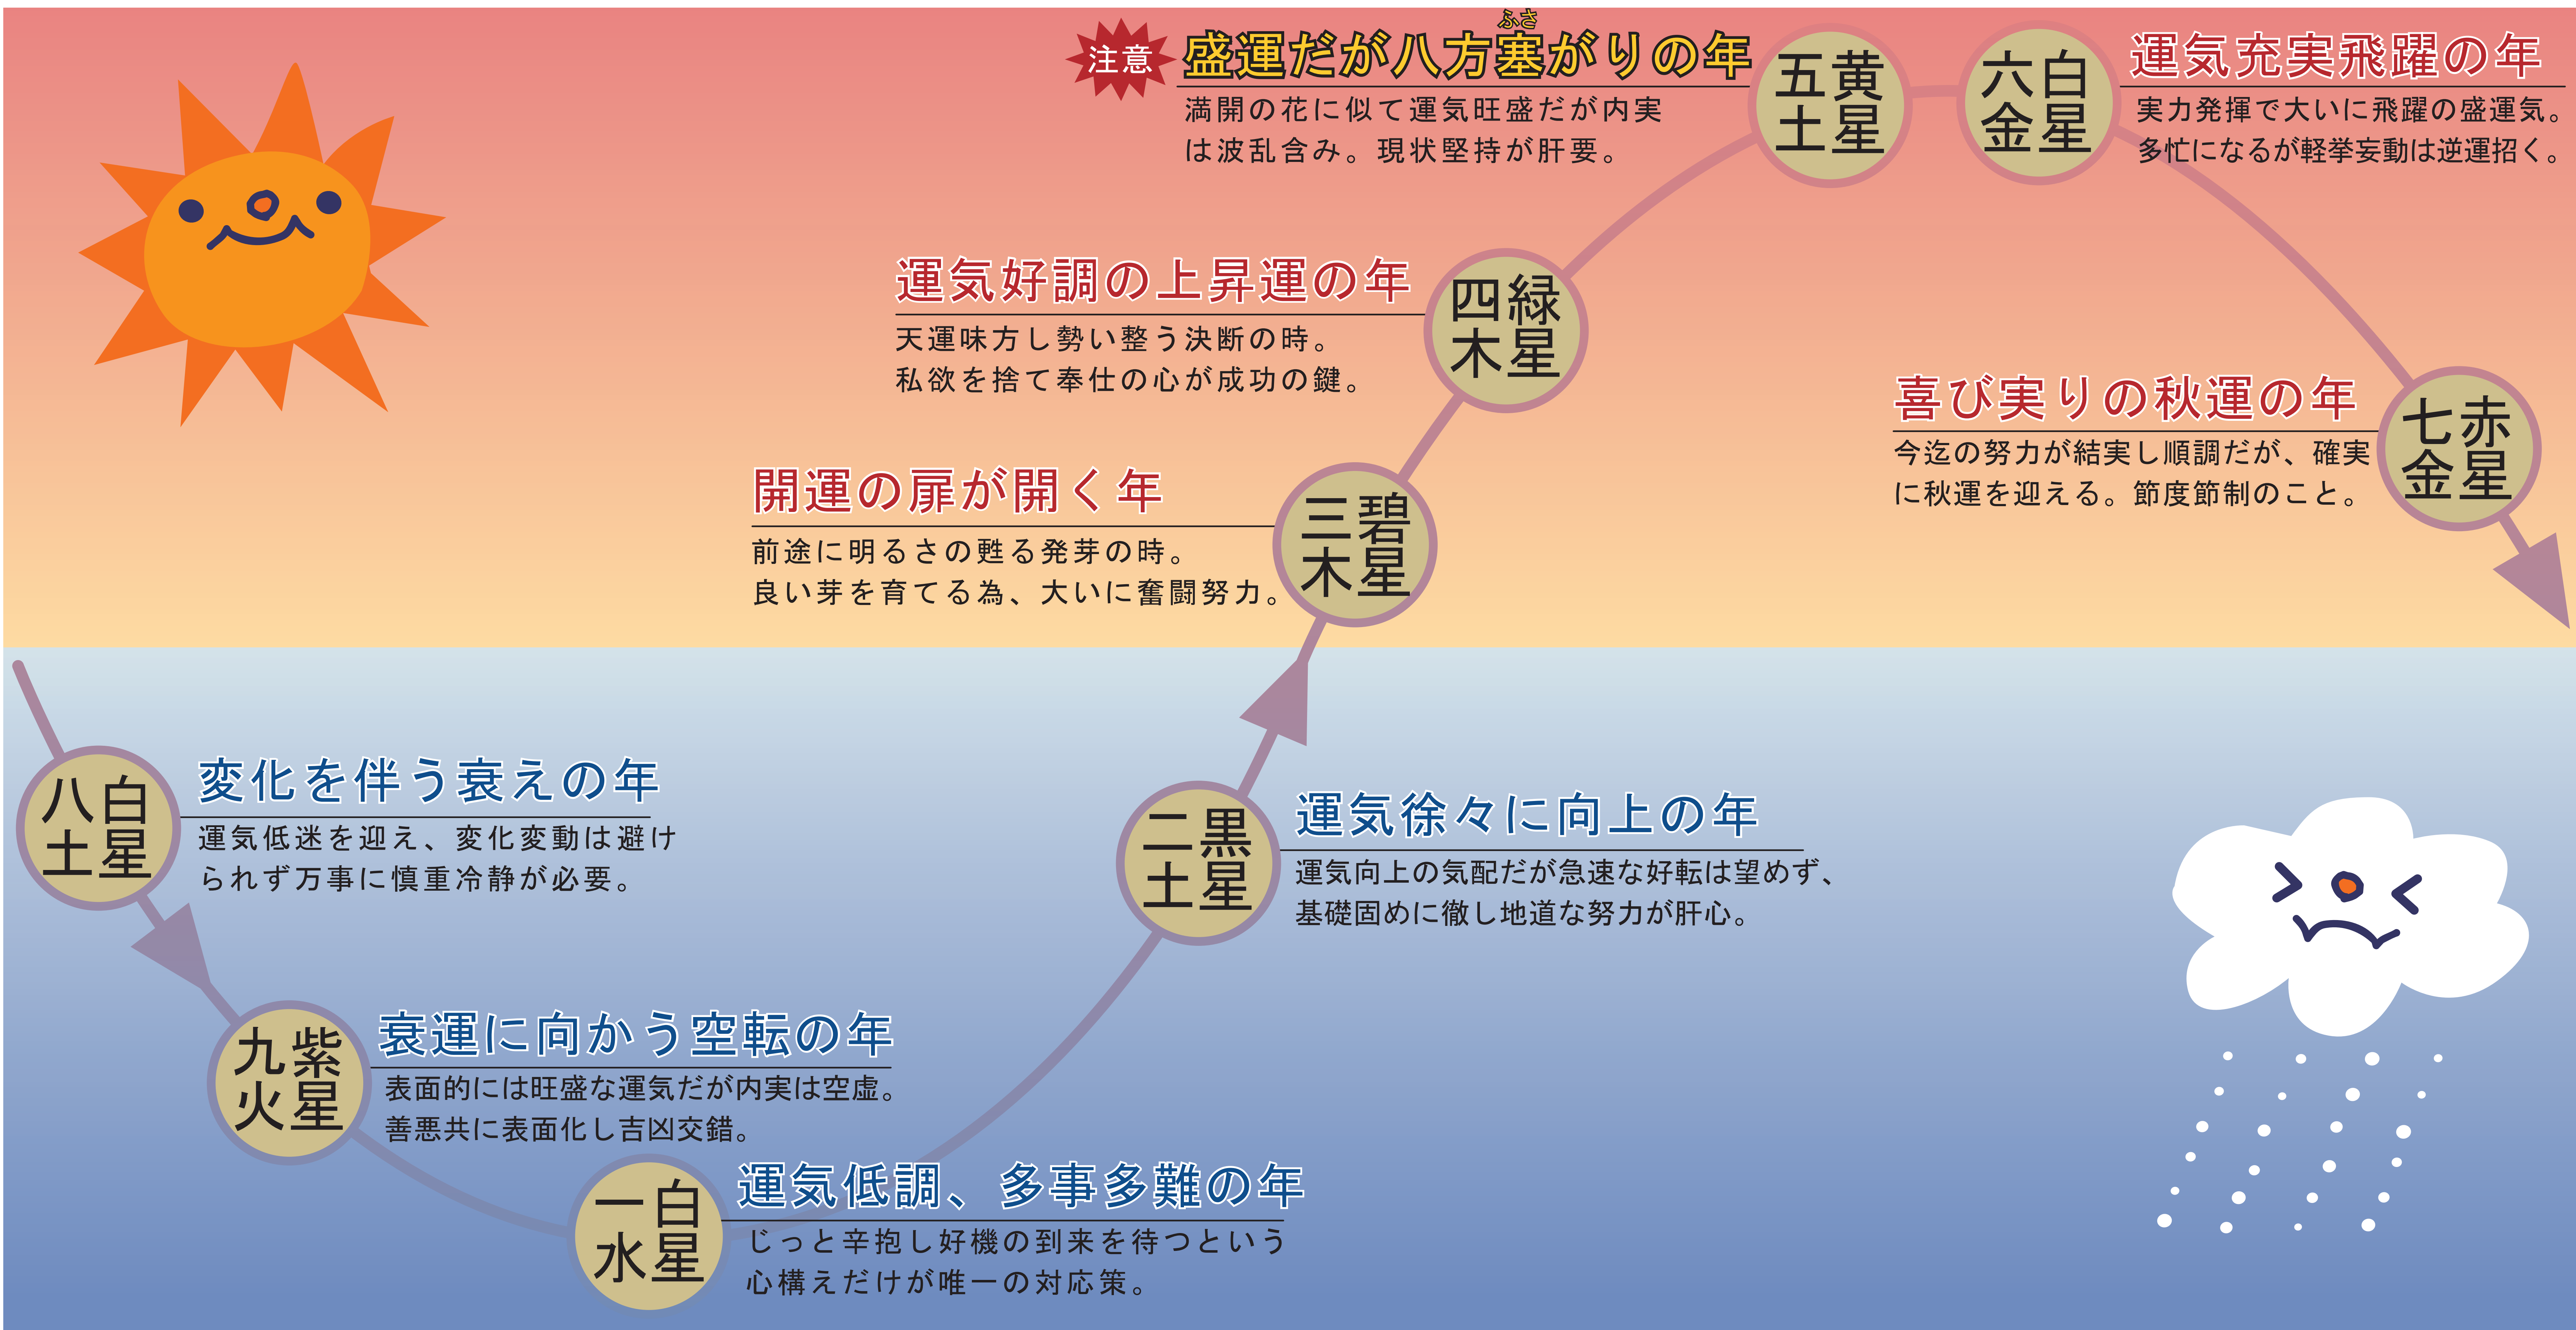

# 令和4年 九星運氣表

生れ星(九星)によりその年の運勢・運氣、方位の吉凶が大きく左右されます。 運氣の低い方、八方塞がり(ふさがり)の方は方除けの御祈禱を受けましょう。

■ 九星早見表 令和4年は、**一白水星・二黒土星・五黄土星・八白土星・九紫火星**の方が、方除けの対象となります。

※年回りは立春を始めとしますので、1/1から節分までに生まれた方は、生まれ年を前年でご判断下さい。

一白水星	二黒土星	三碧木星	四緑木星	五黄土星	六白金星	七赤金星	八白土星	九紫火星
昭和2年生	大正15年生/昭和元年生	大正14年生	大正13年生	大正12年生	大正11年生	大正10年生	昭和4年生	昭和3年生
昭和11年生	昭和10年生	昭和9年生	昭和8年生	昭和7年生	昭和6年生	昭和5年生	昭和13年生	昭和12年生
昭和20年生	昭和19年生	昭和18年生	昭和17年生	昭和16年生	昭和15年生	昭和14年生	昭和22年生	昭和21年生
昭和29年生	昭和28年生	昭和27年生	昭和26年生	昭和25年生	昭和24年生	昭和23年生	昭和31年生	昭和30年生
昭和38年生	昭和37年生	昭和36年生	昭和35年生	昭和34年生	昭和33年生	昭和32年生	昭和40年生	昭和39年生
昭和47年生	昭和46年生	昭和45年生	昭和44年生	昭和43年生	昭和42年生	昭和41年生	昭和49年生	昭和48年生
昭和56年生	昭和55年生	昭和54年生	昭和53年生	昭和52年生	昭和51年生	昭和50年生	昭和58年生	昭和57年生
平成2年生	平成元年生	昭和63(64)年生	昭和62年生	昭和61年生	昭和60年生	昭和59年生	平成4年生	平成3年生
平成11年生	平成10年生	平成9年生	平成8年生	平成7年生	平成6年生	平成5年生	平成13年生	平成12年生
平成20年生	平成19年生	平成18年生	平成17年生	平成16年生	平成15年生	平成14年生	平成22年生	平成21年生
平成29年生	平成28年生	平成27年生	平成26年生	平成25年生	平成24年生	平成23年生	平成31年生/令和元年生	平成30年生